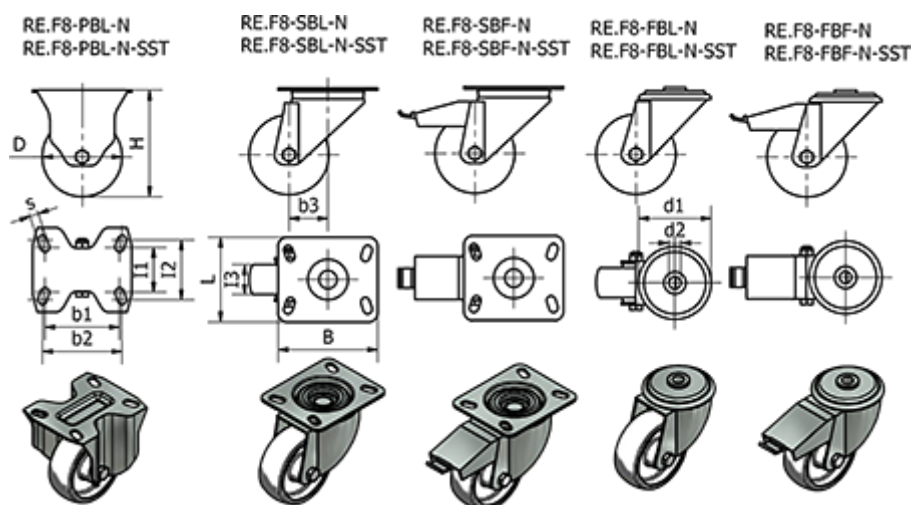

Varenummer: 2314450571

Beskrivelse: E+G kunststof hjul

RE.F8-150-SBL-N - Drejeligt konsol u/bremse i Galvaniseret stål

Mål

= -	Dynamisk belastning (N) = 3000	Rullemodstand (N) = 2500
B = 140	H = 194	s = 11
b1 = 105	l1 = 73	Type = RE.F8-150-SBL-N
b2 = 105	l2 = 85	Vægt (g) = 1770
b3 = 56	l3 = 45	
D = 150	Kode = 450571	
d1 =	L = 110	
d2 =	R =	